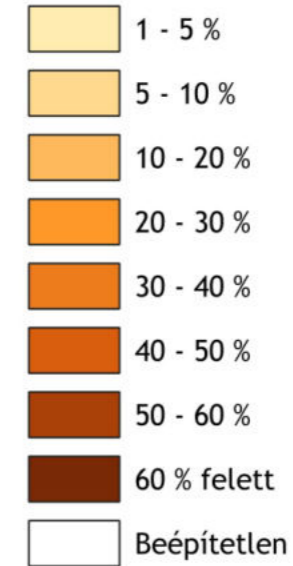

V4 - BEÉPÍTETTSÉG VIZSGÁLAT

JELMAGYARÁZAT

Beépítettség (%)

VÖLGYZUGOLY

Területfejlesztő és Tervező Műhely Kft.

1024 Budapest, Szilágyi Erzsébet fasor
13-15. II/5. Tel: 1/439-04-90